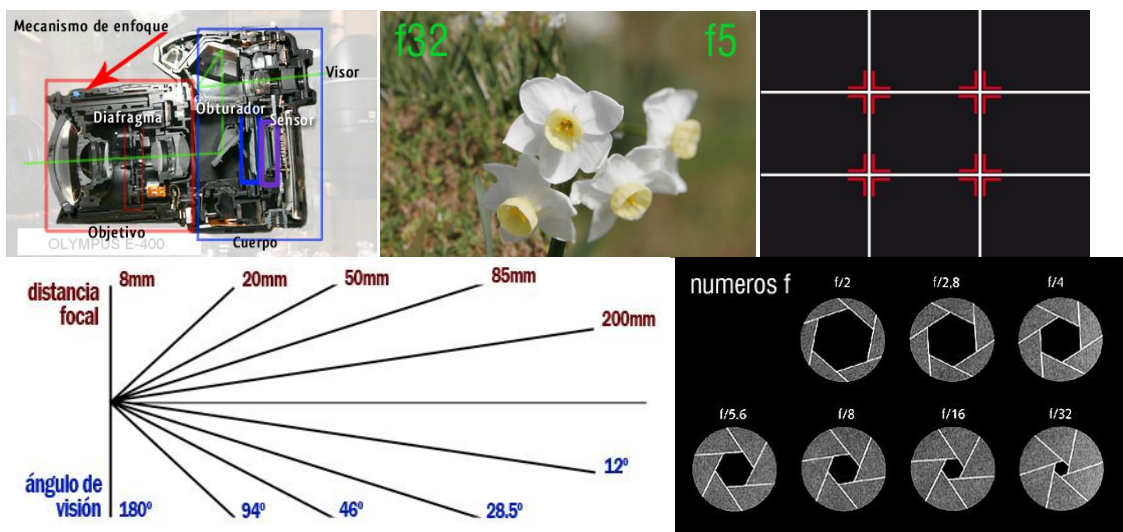

Curso - Taller de Iniciación a la fotografía

Este curso va dirigido a todas aquellas personas que les gusta la fotografía, acaban de empezar y quieren aprender a sacar el máximo provecho de sus cámaras y de manos de un profesional, aprendiendo su manejo y la mejor forma para sacar buenas tomas de forma manual.

Teoría - (Diapositivas descriptivas de lo que se va a trabajar en el taller, partes de la cámara, etc.)

Parámetros: El Diafragma y la profundidad de campo, obturador larga y corta exposición, Iso e inconvenientes, Balance de Blancos y la exactitud del color, recorrido de la luz, tipos de objetivos y accesorios para usuarios iniciados.